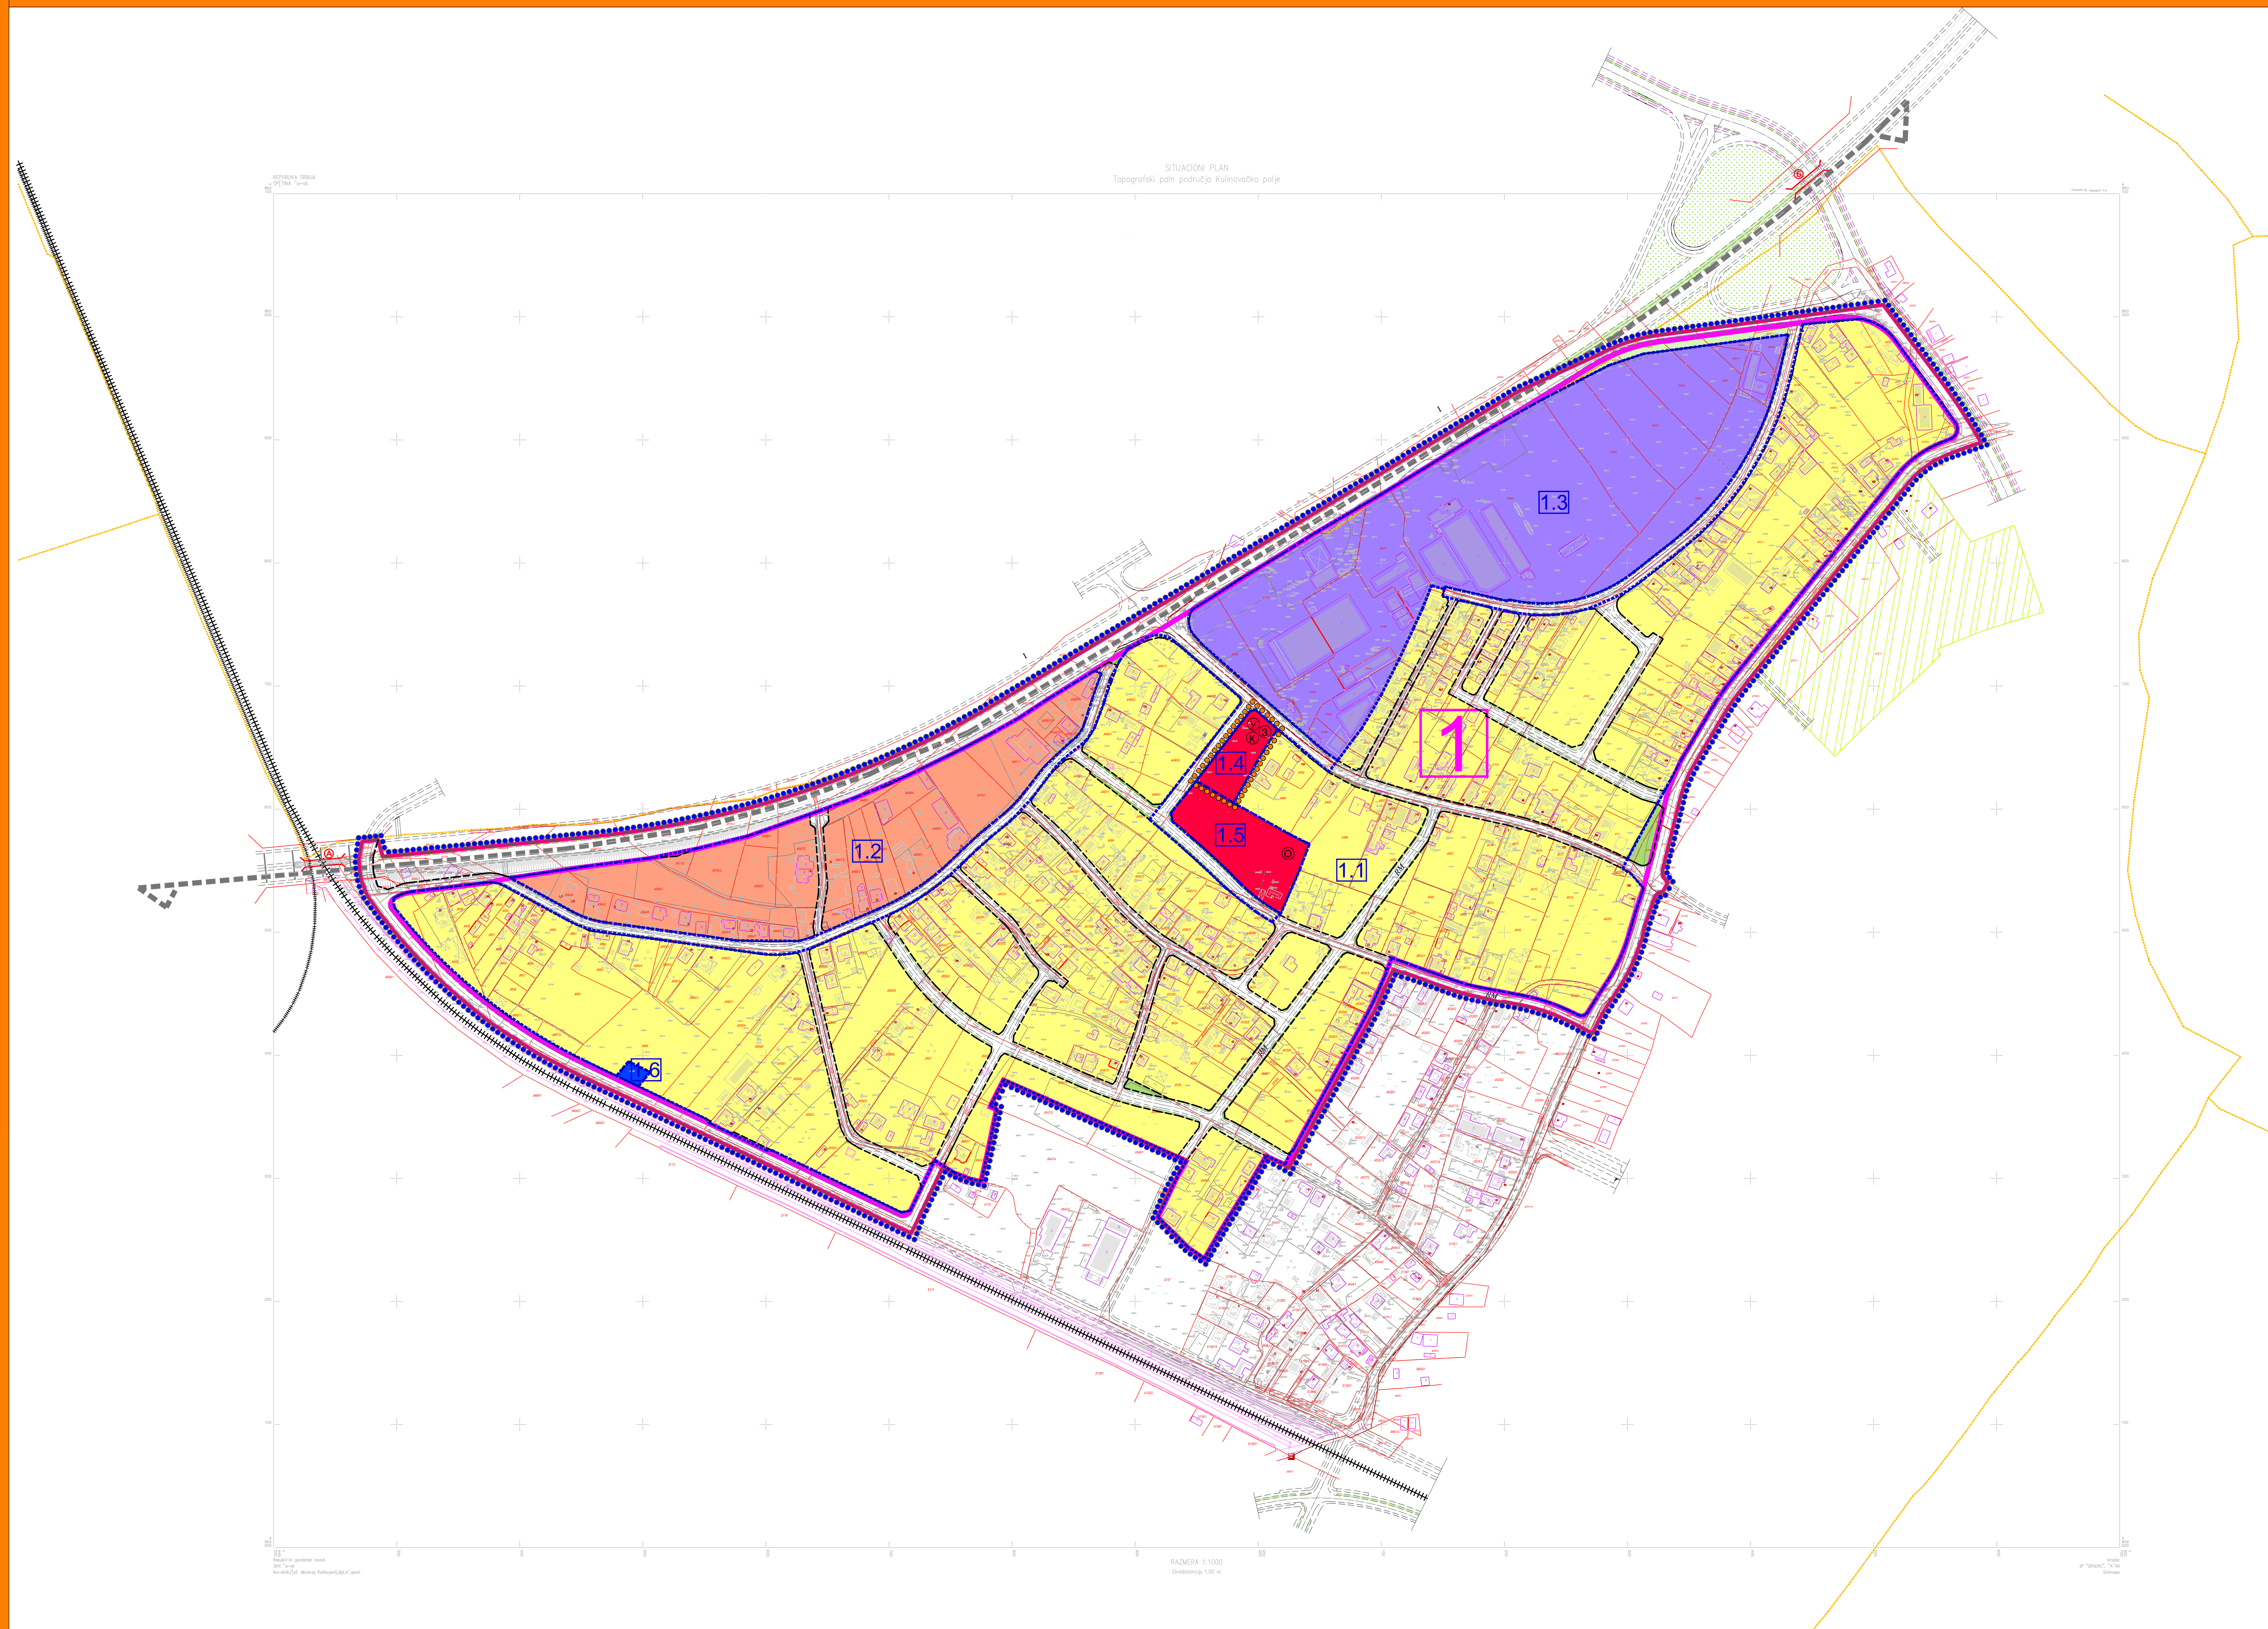

ПЛАН ДЕТАЉНЕ РЕГУЛАЦИЈЕ "КУЛИНОВАЧКО ПОЉЕ"

- ЛЕГЕНДА**
- ГРАНИЦЕ
 - ГРАЂЕВИНСКО ЗЕМЉИШТЕ ЗА ПОВРШИНЕ ОСТАЛЕ НАМЕНЕ
 - ГРАЂЕВИНСКО ЗЕМЉИШТЕ ЗА ПОВРШИНЕ ЈАВНЕ НАМЕНЕ
 - ЈАВНЕ ФУНКЦИЈЕ
 - ЗЕЛЕНИЛО
 - САОБРАЋАЈНА ИНФРАСТРУКТУРА

ПЛАН ДЕТАЉНЕ РЕГУЛАЦИЈЕ "КУЛИНОВАЧКО ПОЉЕ"

1:1 500		3